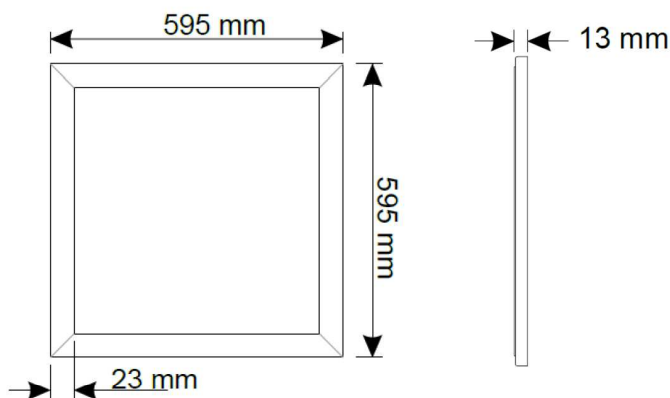

DALLE LED - 40W - ETANCHE IP65 - 600 x 600 MM

LED DALLE – 40W - 230V

- Dalle à encastrer
- Convertisseur 230V inclus
- Diffuse une lumière homogène
- Conforme Ce, RoHS
- IP65, IK04
- Garantie 3 ans
- Convertisseur fourni avec connecteur étanche

Les avantages :

PAS DE DANGER POUR LA RÉTINE
Conformes innocuité photo biologique.
NF EN 62471 et IEC TR 62778

Référence	MS6060E40W4K
Puissance (W)	40W
Tension (V)	230V
Température de couleur (K)	4000 K
Couleur d'éclairage	Blanc neutre
Intensité lumineuse (Lumen)	3200 Lm
Indice de rendu des couleurs (IRC)	≥80
Angle d'éclairage	110°
Dimmable	Sur demande
Classe énergétique	A
Type de LED	SMD 2835
Indice de protection (IP)	IP65
Résistance aux chocs (IK)	IK04
Température de fonctionnement	-20 +40°C
Driver	Fourni
Dimensions	595 x 595 x 13 mm
Dimensions de perçage	-
Fixation	-
Matière	PVC / Aluminium
Durée de vie (Heure)	50 000 h
Durée de la garantie	3 ans